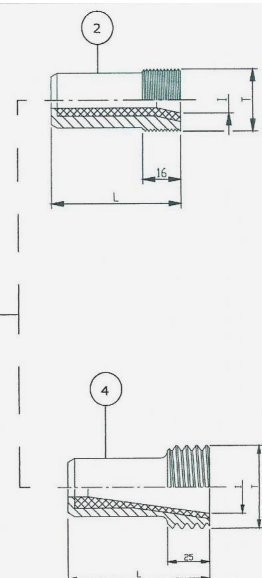

## MB-1/2/3/4 Mini csőbelső szemcseszóró

A **Mini csőbelső szemcseszórót (Mini Blast Cleaner)**  $\frac{1}{2}$ " –  $1 \frac{1}{4}$ "-ig (13 – 32 mm) terjedő **belső átmérőjű** csövek belső tisztítására, szemcseszórására fejlesztették ki. A szerszám (lásd a fenti ábrán) egy szemcseszóró készülékhez csatlakozik, a szokásos fúvóka helyén. Működéskor a **Mini Blast** fúvóka a levegő/szemcse keveréket egy terelőfejhez vezet. A terelőfej irányítja a szemcséket a cső falára (a tömlőből érkező szemcsék kvázi gellertet kapnak az irányítófej speciálisan kiképzett kemény felületén és innen szóródnak a tisztítandó csőfalra – a ford. megj.), ahol egy körkörös szórásképet idéznek elő, ami letisztítja a cső belső felületét, amint a szerszám áthalad a csövön.  
Kétfajta adapter áll rendelkezésre, hogy a szerszámot (**Mini Blast Cleaner**) csatlakoztassuk a fúvókatartóhoz.

A **Mini csőbelső szemcseszóró** a lehető legfinomabb anyagból készül. Noha néhány belső alkatrésze, szükségszerűen nagymértékben törekeny, az extrém keménység következtében. Ezért aztán a szerszámot nagyon óvatosan kell kezelni, hogy elkerüljük a leejtését és éles tárggyal történő ütődését.

1, **Mini csőbelső szóró fej, VK, Ø13 mm**

2, **AMB-4 adapter, M10 – finom menet; 26 mm**

3, **Toldó cső (250, 500, 750 és 1.000 mm)**

4, **AMB-6 adapter, M10 – nagy menet; 50 mm**

## Rendelési adatok

<b>MB Mini csőbelső szemcseszóró - szerelvény</b>	
<b>3000100</b>	<b>MB-1 Mini csőbelső szemcseszóró – 250 mm, AMB-4 adapterrel</b>
<b>3000200</b>	<b>MB-2 Mini csőbelső szemcseszóró – 500 mm, AMB-4 adapterrel</b>
<b>3000300</b>	<b>MB-3 Mini csőbelső szemcseszóró – 750 mm, AMB-4 adapterrel</b>
<b>3000400</b>	<b>MB-4 Mini csőbelső szemcseszóró – 1.000 mm, AMB-4 adapterrel</b>