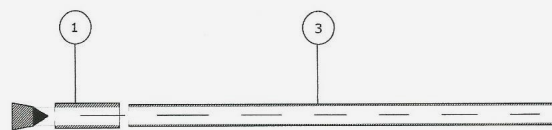

A **Mini csőbelső szemcseszórót (Mini Blast Cleaner)** $\frac{1}{2}$ " – $1 \frac{1}{4}$ "-ig (13 – 32 mm) terjedő **belső átmérőjű** csövek belső tisztítására, szemcseszórására fejlesztették ki. A szerszám (lásd a fenti ábrán) egy szemcseszóró készülékhez csatlakozik, a szokásos fúvóka helyén. Működéskor a **Mini Blast** fúvóka a levegő/szemcse keveréket egy terelőfejhez vezet. A terelőfej irányítja a szemcséket a cső falára (a tömlőből érkező szemcsék kvázi gellertet kapnak az irányítófej speciálisan kiképzett kemény felületén és innen szóródnak a tisztítandó csőfalra – a ford. megj.), ahol egy körkörös szórásképet idéznek elő, ami letisztítja a cső belső felületét, amint a szerszám áthalad a csövön.
Kétfajta adapter áll rendelkezésre, hogy a szerszámot (**Mini Blast Cleaner**) csatlakoztassuk a fúvókatartóhoz.

A **Mini csőbelső szemcseszóró** a lehető legfinomabb anyagból készül. Noha néhány belső alkatrésze, szükségszerűen nagymértékben törekeny, az extrém keménység következtében. Ezért aztán a szerszámot nagyon óvatosan kell kezelni, hogy elkerüljük a leejtését és éles tárggyal történő ütődését.

1, **Mini csőbelső szóró fej, VK, Ø13 mm**

2, **AMB-4 adapter, M10 – finom menet; 26 mm**

3, **Toldó cső (250, 500, 750 és 1.000 mm)**

4, **AMB-6 adapter, M10 – nagy menet; 50 mm**